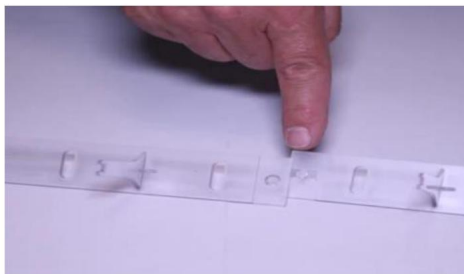

GHID DE INSTALARE - în 4 pași simpli